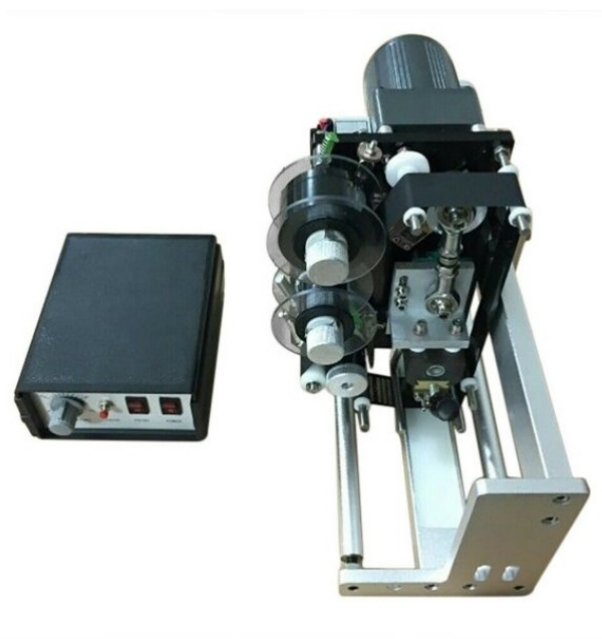

АЛЬФАПРОМ

Пищевое и упаковочное оборудование
Надежно. Быстро. Удобно

alfaprom.org
вакуум-упаковка.рф
elf4mm.ru

8 (800) 200-29-23

Встраиваемый автоматический датер с термолентой НР-241G (500)

Датеры НР-241G применяются для нанесения даты и встраиваются в фасовочные машины. Модель датера НР-241G подходит для подключения к оборудованию, работающему в режиме «старт-стоп» (вертикальные фасовочно-упаковочные машины). Датер наносит печать при помощи термоленты. Поставляется со станиной, на выбор заказчика предлагаются станины размером 400, 500 и 600 мм.

Встраиваемый автоматический датер с термолентой НР-241G Применение

* НР-241G применяет дл

...

Полное описание читайте на странице товара:
<https://alfaprom.org/product/vstraivaemyi-avtomaticheskii-dater-s-termolentoi-nr-241g-500/>

Цена: 34960.00 руб.

Характеристики

Характеристики	
Артикул	00000000013
Наличие	1
Мощность (Вт)	135
Вес нетто (кг)	7.4
Напряжение (В)	220
Ширина ленты (мм)	25, 30, 35
Ширина станины (мм)	под макс. ширину пленки 450 мм