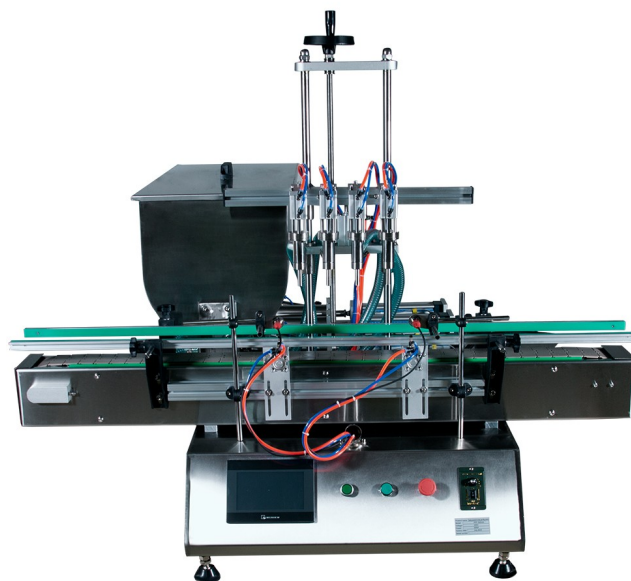

## Автомат розлива пастообразных продуктов MAGIKON PPF-500/4A

Автомат розлива MAGIKON PPF-500/4A фасует труднотекучие пастообразные жидкости, такие как томатная паста, соусы, кетчуп, майонез, варенье, джем, мед, сиропы, кремы, гели, зубная паста, жидкое мыло, шампуни, бытовая химия и другие. Оборудование оснащено высокоточным поршневым дозатором, который обеспечивает точное дозирование жидкостей. В стандартной комплектации на дозаторе установлено 4 излива, при необходимости, возможны комплектации под заказ с 2 или 6 изливами. Управление дозатором осу

...

Полное описание читайте на странице товара:  
<https://alfaprom.org/product/avtomat-rozliva-pastoobraznykh-produktov-magikon-ppf-500-4a/>

Цена: 591785.00 руб.

### Характеристики

Бренд:	МАГИКОН
Тип дозатора	поршневой
Мощность (Вт.):	300
Вес нетто (кг.):	220
Гарантия (мес.):	6
Напряжение (В.):	220
Вес брутто (кг.):	230
Материал корпуса:	нержавеющая сталь

С уважением,  
Команда АЛЬФАПРОМ - Пищевое и упаковочное  
оборудование. Надежно. Быстро. Удобно.