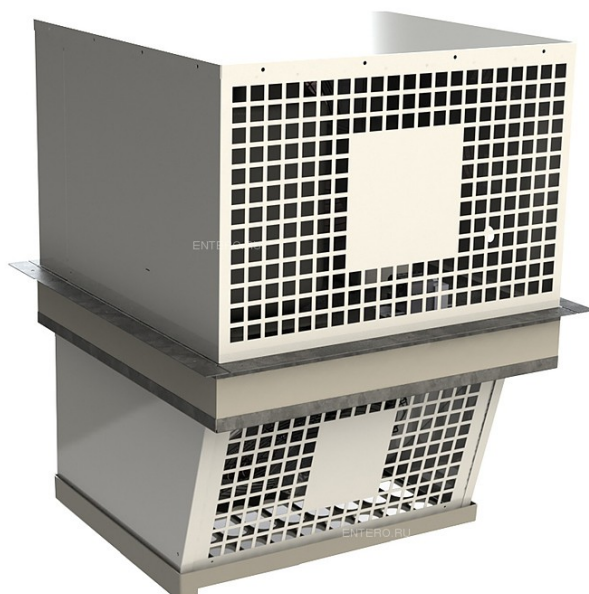

## Моноблок среднетемпературный Полюс МСп 115

Потолочный моноблок **\*\*Полюс МСп 115\*\*** предназначен для поддержания постоянной температуры в холодильной камере на предприятиях пищевой промышленности, общественного питания и торговли. Модель состоит из испарительного и компрессорно-конденсаторного блоков, которые устанавливаются внутри и снаружи камеры соответственно.

### **\*\*Особенности:\*\***

- \* Испарительный блок:
- \* Испаритель
- \* Вентилятор обдува
- \* ТЭН оттай

...

Полное описание читайте на странице товара:

<https://alfaprom.org/product/monoblok-srednetemperaturnyi-polius-msp-115/>

### Характеристики

Тип	среднетемпературный
Объем камеры	от 8 до 17 м3
Температурный режим	от -5 до 5 °С
Холодопроизводительность	1670 Вт

Более подробно о процессе вакуумирования различных продуктов вы можете посмотреть на нашем Ютуб Канале - [YouTube](#)